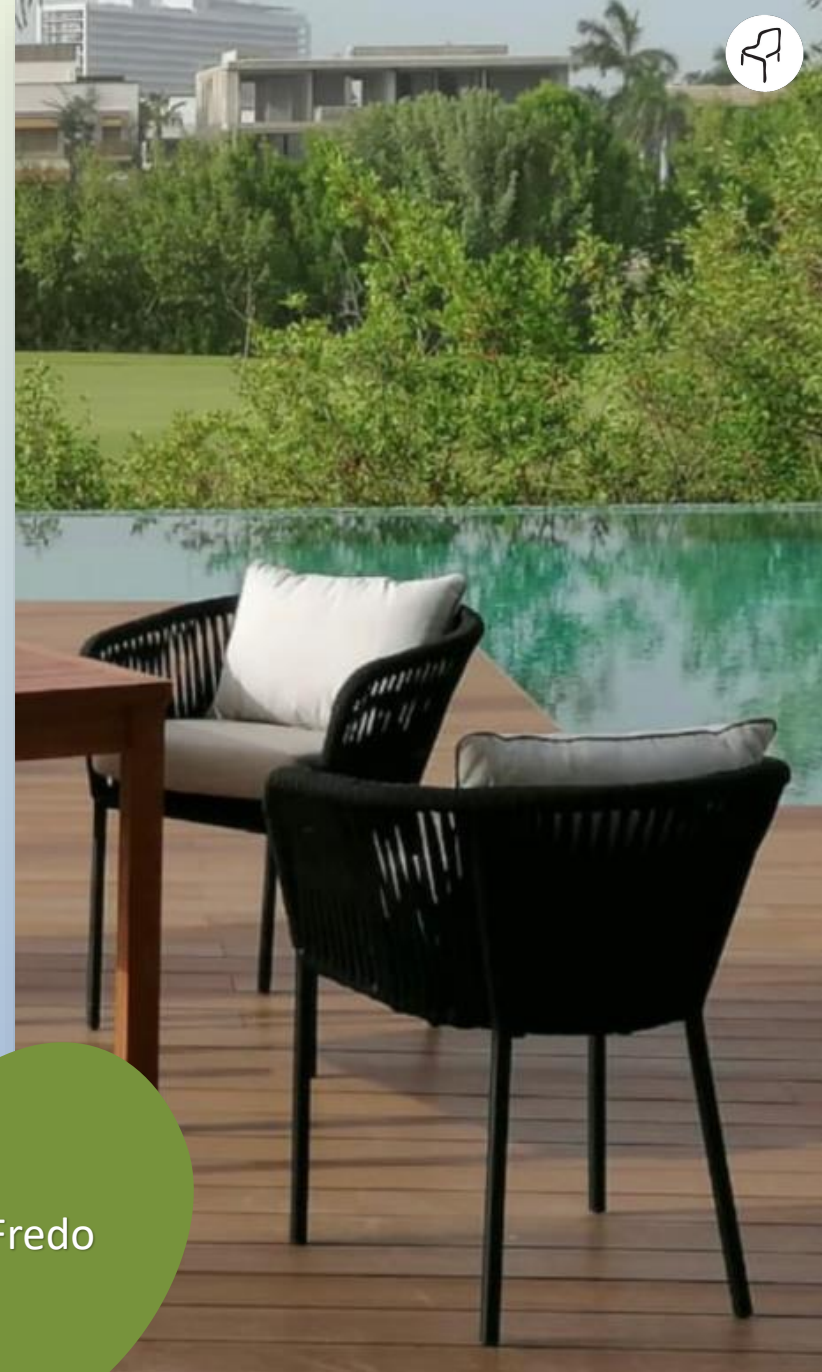

Silla Fredo