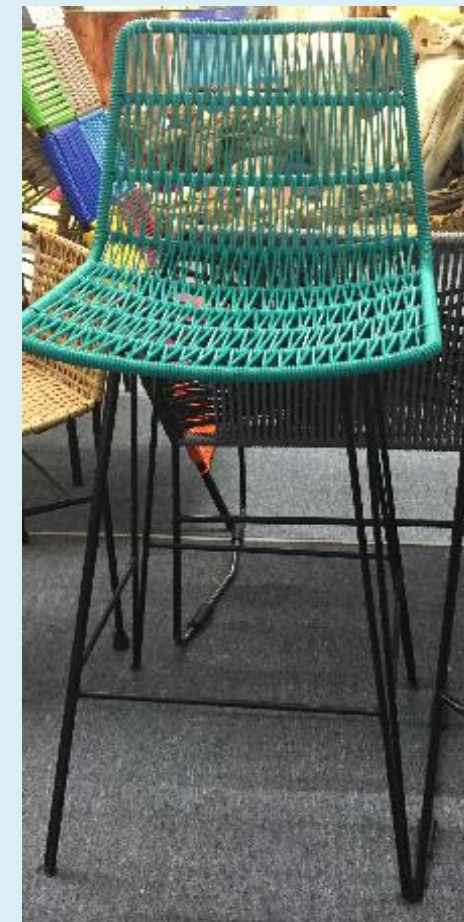

Banco Menta

Tejido en vinilo acua
Exterior