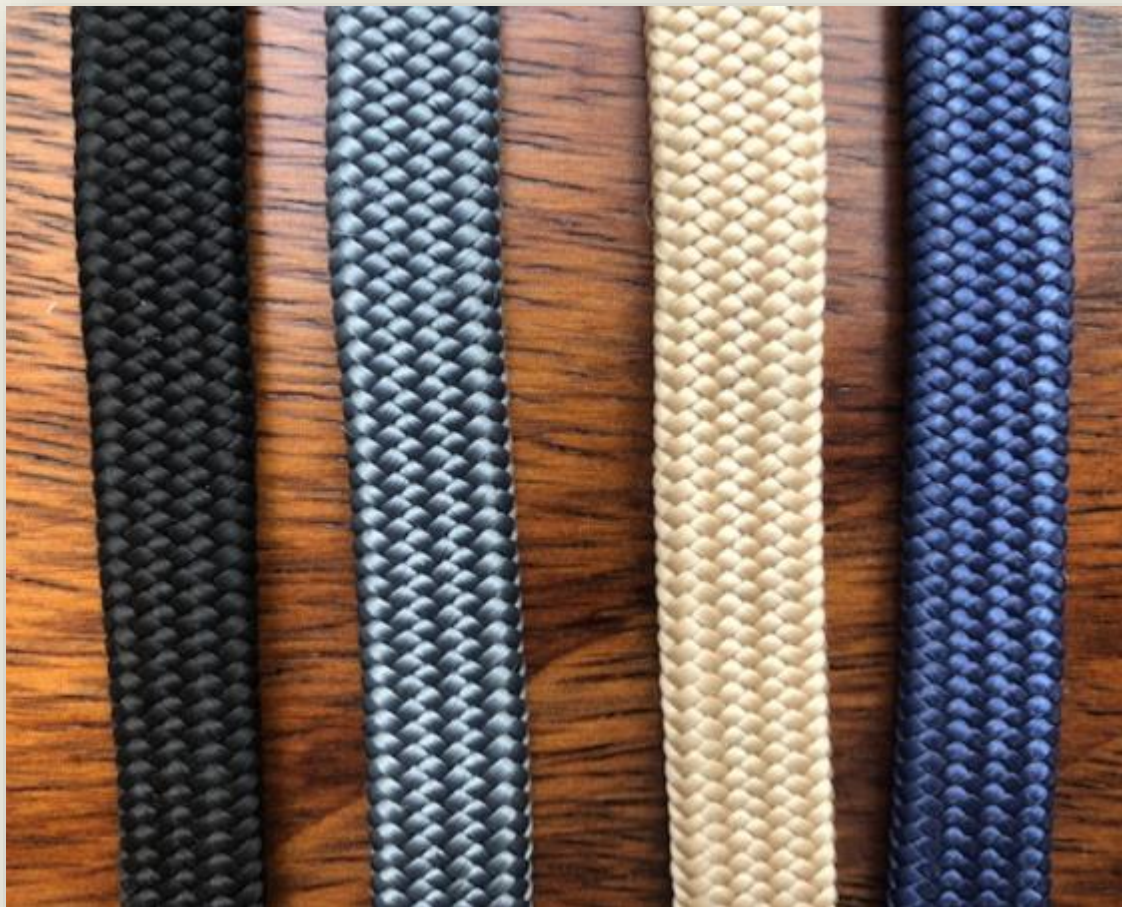

Nylon Redondo

Gris y negro exterior

Colores para interior o semiexterior

Nylon Plano de 1cm

Negro y gris exterior

Beige y azul morado interior

Sogas Marinas exterior 6mm diametro
Amarillo interior

Vinilos redondos exterior 6mm diametro
Amarillo y rojo semiexterior