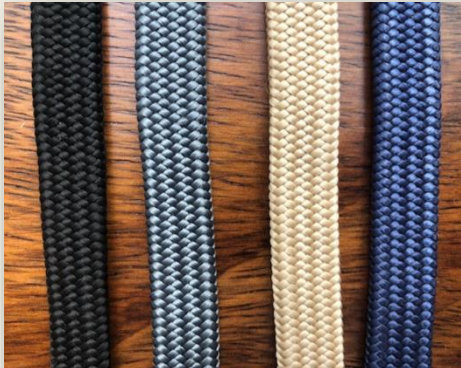

Fibras nylon exterior e interior

Cinta nylon de 12mm negro
Disponibile en Gris Oxford ,
Beige y Azul.

Nylon redondo de
6mm blanco ostión,
interior

Nylon redondo gris Oxford y negro

**Nylon redondo de 6mm
café jaspeado**

Sillones y mesas

Silla Tulum
codera

Sillon AD
Coba
MesaBarril

Silla Fredo

Notas:

- Las Alturas del piso al asiento se fabrican con respecto a la altura de la barra del piso a la parte baja de la misma.
- Los tejidos se pueden hacer en casi todas las fibras, nylon (semiexterior, sogá negra y gris exterior, fibras sintéticas ext. y vinilos plásticos exterior.)

Banco Fredo Cinta negra nylon

www.mueblesmerida.com

BANCO TULUM

Tejido en vinilo de 1 tono o combinado hasta 3 tonos, soga o nylon
Altura a elegir
Con brazo o sin brazo

BANCO CURVO

Tejido SOLO en vinilo de 1 tono o combinado hasta 3 tonos.
Altura a elegir
Con brazo o sin brazo

Nylon Redondo

Gris y negro exterior

Colores para interior o semiexterior

Nylon Plano de 1cm

Negro y gris exterior

Beige y azul morado interior

Sogas Marinas exterior 6mm diametro
Amarillo interior

Vinilos redondos exterior 6mm diametro
Amarillo y rojo semiexterior